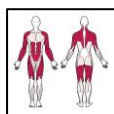

E41

Hand Bicycle & Pull-Up Bracket Disabled
Handfahrrad & Reckstange

Product line:	Outdoor gym
Product:	
Series:	DISABLED
Serie:	
Height Adults:	<140 cm
Benutzergröße:	
Allowable user weight:	150 kg
Zulässiges Benutzergewicht:	
Length equipments:	820 mm
Länge des Gerätes:	
Width equipments:	670 mm
Breite des Gerätes:	
Height equipments:	1500 mm
Höhe des Gerätes:	
Weight equipments:	kg
Gewicht des Gerätes:	
Safety Zone:	382 x 367 cm
Sicherheitszone:	
Compatible with norm:	EN 16630:2015
Kompatibilität mit der Norm:	

E41

Hand Bicycle & Pull-Up Bracket Disabled
Handfahrrad & Reckstange