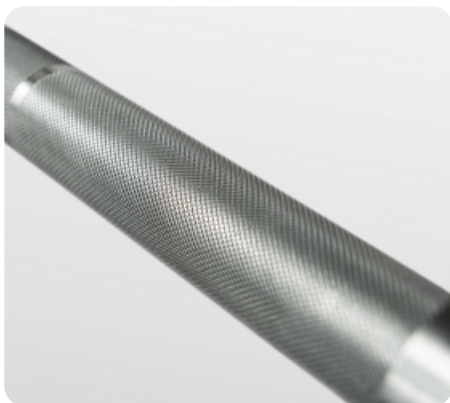

BRONZE GYM BG-PA-BR-S001 Гриф олимпийский прямой

Цена: **24 890 руб.**

Склад: Москва - В наличии ■ ■ ■ ■

Усиленный гриф с максимальной нагрузкой 680 кг. Хромированная сталь, нескользящие насечки для прочного хвата. Диаметр центральной части грифа - 30 мм. Замки в комплект не входят.

Назначение	профессиональное
Вес нетто	20 кг
Длина	220 см
Материал	хромированная сталь
Производитель	Fitathlon Group (Германия)
Страна изготовления	КНР

Теги: [Профессиональные свободные веса](#), [Грифы свободные веса](#), [Свободные веса Bronze Gym](#)

Гладкая посадочная втулка 50 мм

Нескользящие насечки для прочного хвата

Хромированная сталь

Выдерживает весовую нагрузку мировых рекордов