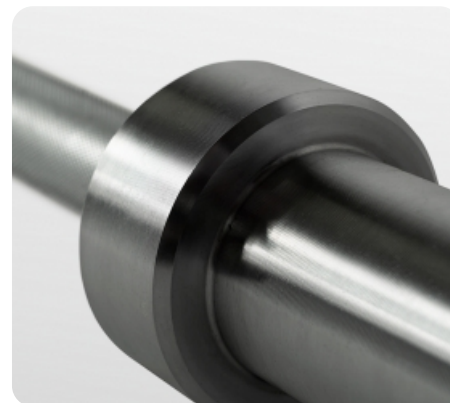

BRONZE GYM BG-PA-BR-S001 Гриф олимпийский прямой

Цена: **24 890 руб.**

Склад: Москва - В наличии ■ ■ ■ ■

Усиленный гриф с максимальной нагрузкой 680 кг. Хромированная сталь, нескользящие насечки для прочного хвата. Диаметр центральной части грифа - 30 мм. Замки в комплект не входят.

Назначение	профессиональное
Вес нетто	20 кг
Длина	220 см
Материал	хромированная сталь
Производитель	Fitathlon Group (Германия)
Страна изготовления	КНР

Теги: [Профессиональные свободные веса](#), [Грифы свободные веса](#), [Свободные веса Bronze Gym](#)

Гладкая посадочная втулка 50 мм

Нескользящие насечки для прочного хвата

Хромированная сталь

Выдерживает весовую нагрузку мировых рекордов