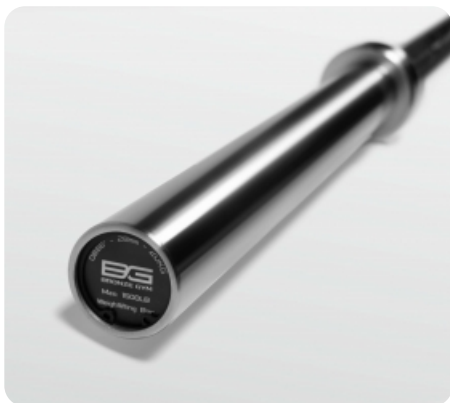

NEW

BRONZE GYM BGBRS01 Гриф олимпийский прямой

Цена: 28 990 руб.

Склад: Москва - В наличии ■ ■ ■ ■

Усиленный гриф с максимальной нагрузкой 680 кг. Сталь, нескользящие насечки для прочного хвата. Диаметр центральной части грифа - 28 мм. Замки входят в комплект.

Назначение	профессиональное
Вес нетто	20 кг
Длина	220 см
Материал	сталь
Производитель	Fitathlon Group (Германия)
Страна изготовления	КНР

Теги: [Профессиональные свободные веса](#), [Гриффы свободные веса](#), [Свободные веса Bronze Gym](#)

Нескользящие насечки для прочного хвата

Гладкая посадочная втулка 50 мм

Замки входят в комплект