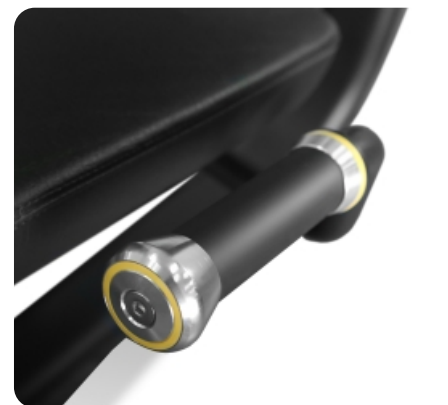

Прорезиненные рукоятки с антискользящим покрытием