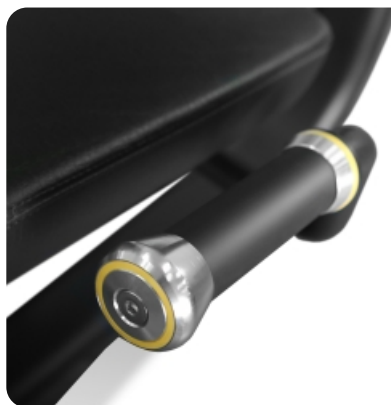

NEW

BRONZE GYM NEO 19 Пресс сидя

Цена: 249 990 руб.

Склад: Москва - Ожидается

Линейка профессиональных силовых тренажеров NEO от бренда BRONZE GYM - отличное решение для интеграции в фитнес-клубы и другие спортивные учреждения различного формата. Модельный ряд сочетает в себе идеальную биомеханику, стильный дизайн и высокое качество. При разработке продукта учитывались актуальные решения в области проектирования силовых тренажеров. Перед запуском серия NEO неоднократно тестировалась опытными фитнес-тренерами и профессиональными спортсменами.

BRONZE GYM NEO 19 - профессиональный тренажер коммерческого класса. С помощью NEO 19 пользователь сможет проработать мышцы пресса. Профиль рамы тренажера, размером 100*50, выполнен из высокопрочной стали толщиной 3 мм. Благодаря двухслойному порошковому покрытию, обеспечивается защита корпуса от внешних повреждений на 98%. Прорезиненные, нескользящие рукоятки модели обеспечивают надежное сцепление рук пользователя во время занятий, что избавляет от риска получения травм. Стальной трос в ПВХ оболочке, общим диаметром 6 мм, отвечает за подъем стека, общий вес которого составляет 70 кг. Сами плиты стека изготовлены из прочной легированной стали. Для простоты использования, все фиксаторы на тренажере выполнены в ярких цветах*. Установленное на модели эргономичное сиденье из высокопрочной экокожи гарантирует повышенный комфорт на протяжении всей тренировки. Подушки с полиуретановым наполнителем максимально смягчают давление на ноги. Фиксатор для ног регулируется по вертикали. В качестве дополнения BRONZE GYM NEO 19 оснащен держателем для бутылки с водой.

Теги: [Профессиональные силовые тренажеры](#), [Грузоблочные тренажеры силовые тренажеры](#), [Силовые тренажеры Bronze Gym](#)

Сверхпрочная экокожа

Прорезиненные рукоятки с антискользящим покрытием

Трос толщиной 6 мм

Овальный профиль 100*50*3 мм

Держатель для бутылки с водой

Стек общим весом 70 кг