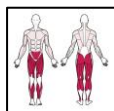

D04+P01

Air Walker

Spaziergänger

Improves the mobility of the lower limbs, balances and coordinates the work of the whole body. Strengthens the muscles of the legs and buttocks. It can be joined together with the same or different device on middle board. Especially recommended in tandem with Walking Machine.

Verbessert die Beweglichkeit der unteren Extremitäten, gleicht die Arbeit des gesamten Körpers aus und koordiniert sie. Stärkt die Muskeln der Beine und des Gesäßes. Es kann mit dem gleichen oder einem anderen Gerät auf dem Pylon zusammengefügt werden. Besonders zu empfehlen in Kombination mit einer Laufmaschine.

Product line:	Outdoor gym
Product:	
Series:	FITNESS
Serie:	
Height Adults:	<140 cm
Benutzergröße:	
Allowable user weight:	150 kg
Zulässiges Benutzergewicht:	
Length equipments:	1390 mm
Länge des Gerätes:	
Width equipments:	525 mm
Breite des Gerätes:	
Height equipments:	2020 mm
Höhe des Gerätes:	
Weight equipments:	50 kg
Gewicht des Gerätes:	+ pylon 50 kg
Safety Zone:	439 x 450 cm
Sicherheitszone:	
Compatible with norm:	EN 16630:2015
Kompatibilität mit der Norm:	