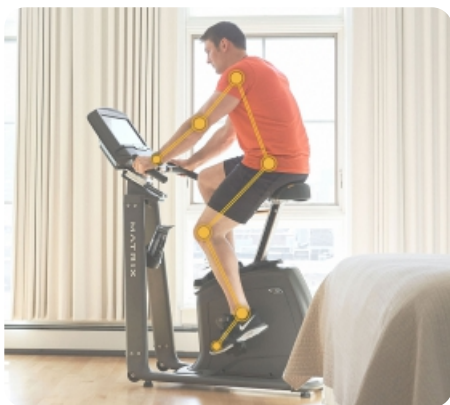

Теги: [Домашние велотренажеры](#), [Велотренажеры Matrix](#)

Сдвоенные стойки рамы обеспечат максимальную устойчивость тренажера

Сиденье Comfort Arc™ эргономически сконструировано таким образом, чтобы обеспечить максимальный комфорт, поддержку и баланс во время тренировок

Рычажок "поверни-потяни" позволит установить оптимальную высоту для правильной, естественной посадки

Вы можете присоединить рукоятки, сиденье и педали шоссейного велосипеда, чтобы максимально смоделировать реальную гонку

Идеально выверенная посадка и биомеханика при длительном педалировании

Удобно расположенный подстаканник для бутылок разного размера

Рукоятки регулируются очень просто с помощью рычажка "вверх-вниз", а сиденье с помощью рычажка "поверни-потяни" для идеального положения во время длительных тренировок