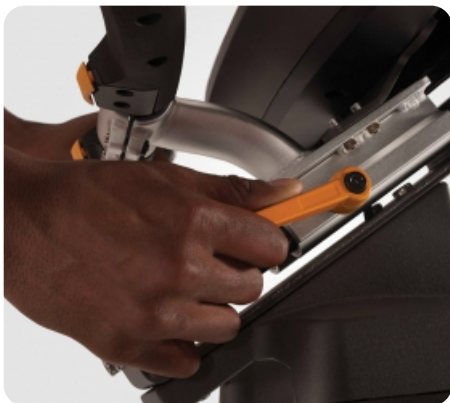

Рычажок "поверни-потяни" позволит установить оптимальную высоту для правильной, естественной посадки

Вы можете присоединить рукоятки, сиденье и педали шоссейного велосипеда, чтобы максимально смоделировать реальную гонку

Идеально выверенная посадка и биомеханика при длительном педалировании

Удобно расположенный подстаканник для бутылок разного размера

Рукоятки регулируются очень просто с помощью рычажка "вверх-вниз", а сиденье с помощью рычажка "поверни-потяни" для идеального положения во время длительных тренировок