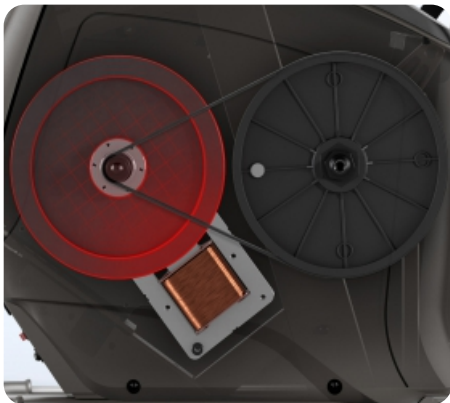

Технология индукционного тормоза Exact Force™.
Постоянная, точная и плавная нагрузка,
изменяемая нажатием клавиши на консоли.
Отсутствие движущихся деталей в механизме
регулировки нагрузки делает этот тренажер
одновременно очень тихим и надежным