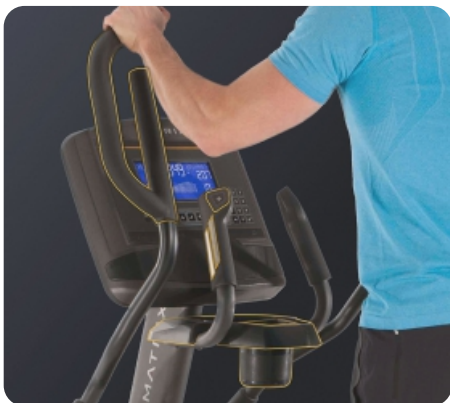

Все для комфортной тренировки. Держатель для
бутылки, место для хранения аксессуаров,
рукоятки с сенсорами пульса и клавишами
управления нагрузкой, увеличенные педали с
фактурными вставками для максимального
комфорта