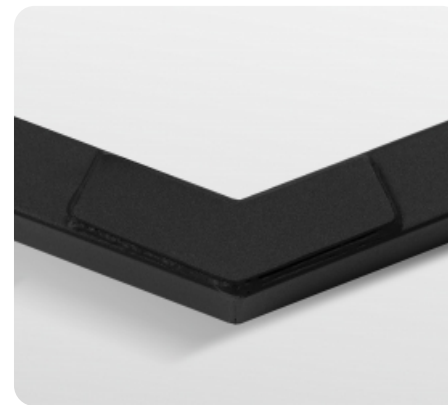

NEW

BRONZE GYM BGBRT82A Гриф олимпийский шестиугольный Трэп

Цена: 35 990 руб.

Склад: Москва - В наличии ■ ■ ■ ■

Трэп-гриф от BRONZE GYM – это разновидность технических грифов, изначально предназначенная для выполнения становой тяги. Гриф выполнен в форме шестигранника. Благодаря такой форме вес не смещается вперед, а распределяется равномерно и его подъем осуществляется в вертикальном положении. Это снижает вероятность получения травм и способствует взятию большего веса. Максимальная нагрузка 300 кг. Черная сталь, прочный хват. Верхняя и нижняя ручки позволяют выполнять различные варианты захвата. Замки входят в комплект. Отлично подходит для более крупных и сильных спортсменов.

Назначение	профессиональное
Вес нетто	27 кг
Длина	225 см
Материал	сталь
Макс. весовая нагрузка	300 кг
Производитель	Fitathlon Group (Германия)
Страна изготовления	КНР

Теги: [Профессиональные свободные веса](#), [Грифы свободные веса](#), [Свободные веса Bronze Gym](#)

Различные хваты

Усиленная рама

Дополнительные накладки для прочности

Замки входят в комплект