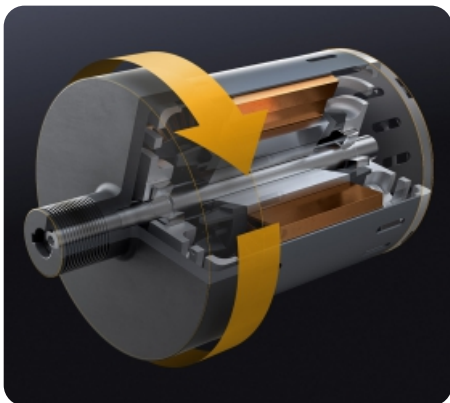

Мотор переменного тока мощностью 3 л.с. отличается эффективностью, надежностью и высоким качеством исполнения. Минимальное количество компонентов требует минимум обслуживания, а отсутствие трения между ними не перегревает его и делает бесшумным