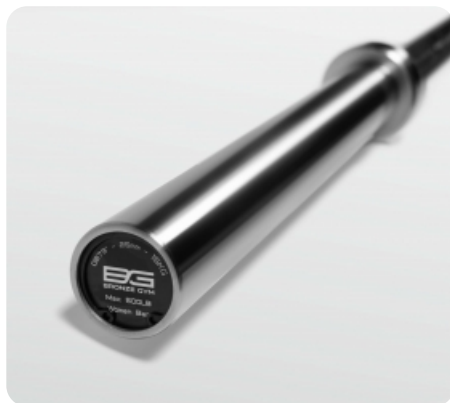

NEW

BRONZE GYM BGBRS04 Гриф олимпийский женский прямой

Цена: 14 990 руб.

Склад: Москва - В наличии ■ ■ ■ ■

Женский гриф с максимальной нагрузкой 230 кг. Сталь, нескользящие насечки для прочного хвата. Диаметр центральной части грифа - 25 мм. Замки входят в комплект.

Назначение	профессиональное
Вес нетто	15 кг
Длина	210 см
Материал	сталь
Производитель	Fitathlon Group (Германия)
Страна изготовления	КНР

Теги: [Профессиональные свободные веса](#), [Грифы свободные веса](#), [Свободные веса Bronze Gym](#)

Нескользящие насечки для прочного хвата

Диаметр центральной части грифа - 25 мм

Замки входят в комплект