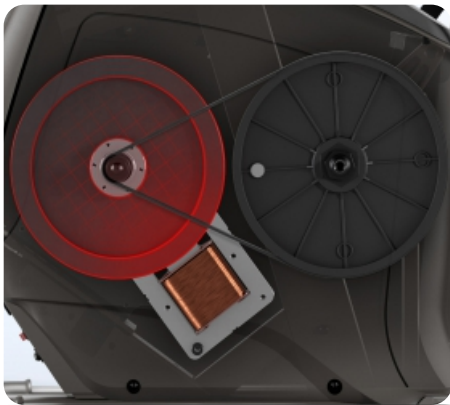

Технология индукционного тормоза Exact Force™.
Постоянная, точная и плавная нагрузка,
изменяемая нажатием клавиши на консоли.
Отсутствие движущихся деталей в механизме
регулировки нагрузки делает этот тренажер
одновременно очень тихим и надежным