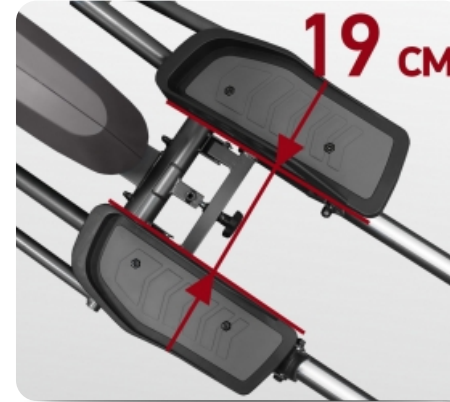

Расстояние между педалями (Q-Фактор S.Q.F.) 19 см.