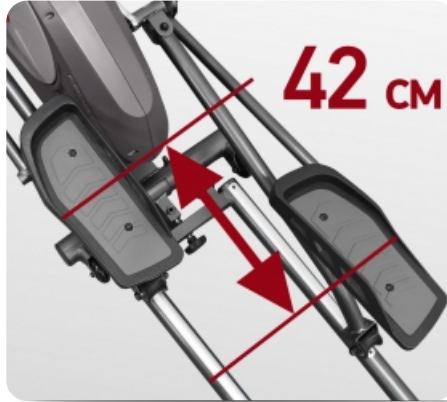

Длина шага 42 см.