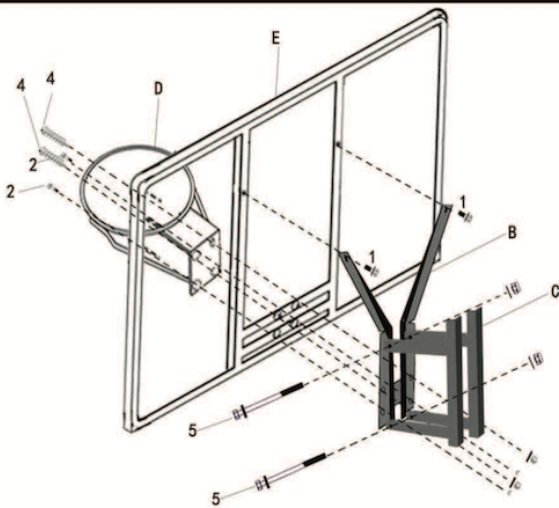

СПИСОК ДЕТАЛЕЙ

Номер	Примечание	К-во	Номер	К-во	Примечание
1	8X16 мм	2	A	1	Сетка
2	8X35 мм	2	B	1	Крепление кольца
3	8X80 мм	4	C	2	Скоба
4	8x110 мм	2	D	1	Кольцо
5	12x150 мм	2	E	1	Щит

Шаг 1: соедините крепление кольца (B) с кольцом (D) и щитом (E) с помощью болтов (1,2,4). Установите на креплении (B) скобу (C) с помощью болта (5).