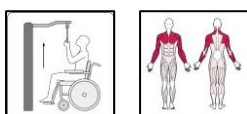

E35+P01

Shoulder Trainer Disabled  
Armtrainer

<b>Product line:</b>	Outdoor gym
<b>Product:</b>	
<b>Series:</b>	DISABLED
<b>Serie:</b>	
<b>Height Adults:</b>	<140 cm
<b>Benutzergröße:</b>	
<b>Allowable user weight:</b>	150 kg
<b>Zulässiges Benutzergewicht:</b>	
<b>Length equipments:</b>	700 mm
<b>Länge des Gerätes:</b>	
<b>Width equipments:</b>	480 mm
<b>Breite des Gerätes:</b>	
<b>Height equipments:</b>	2020 mm
<b>Höhe des Gerätes:</b>	
<b>Weight equipments:</b>	kg
<b>Gewicht des Gerätes:</b>	
<b>Safety Zone:</b>	394 x 348 cm
<b>Sicherheitszone:</b>	
<b>Compatible with norm:</b>	EN 16630:2015
<b>Kompatibilität mit der Norm:</b>	