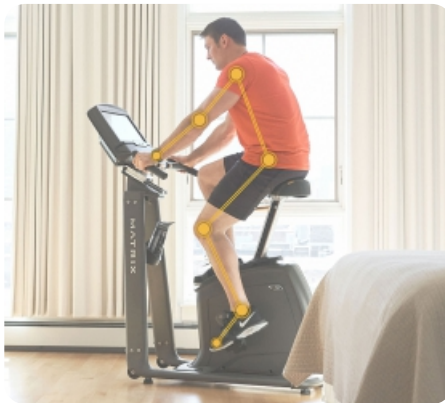

Теги: [Домашние велотренажеры](#), [Велотренажеры Matrix](#)

Технология индукционного тормоза Exact Force™. Постоянная, точная и плавная нагрузка, изменяемая нажатием клавиши на консоли. Отсутствие движущихся деталей в механизме регулировки нагрузки делает этот тренажер одновременно очень тихим и надежным

Сдвоенные стойки рамы обеспечат максимальную стабильность тренажера

Сиденье Comfort Arc™ эргономически сконструировано таким образом, чтобы обеспечить максимальный комфорт, поддержку и баланс во время тренировок

Рукоятки регулируются очень просто с помощью рычажка "вверх-вниз", а сиденье с помощью рычажка "поверни-потяни" для идеального положения во время длительных тренировок

Идеально выверенная посадка и биомеханика при длительном педалировании