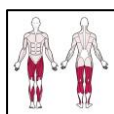

E25+P01

Bicycle Disabled

Fahrrad

<b>Product line:</b>	Outdoor gym
<b>Product:</b>	
<b>Series:</b>	DISABLED
<b>Serie:</b>	
<b>Height Adults:</b>	<140 cm
<b>Benutzergröße:</b>	
<b>Allowable user weight:</b>	150 kg
<b>Zulässiges Benutzergewicht:</b>	
<b>Length equipments:</b>	895 mm
<b>Länge des Gerätes:</b>	
<b>Width equipments:</b>	450 mm
<b>Breite des Gerätes:</b>	
<b>Height equipments:</b>	2020 mm
<b>Höhe des Gerätes:</b>	
<b>Weight equipments:</b>	kg
<b>Gewicht des Gerätes:</b>	
<b>Safety Zone:</b>	390 x 345 cm
<b>Sicherheitszone:</b>	
<b>Compatible with norm:</b>	EN 16630:2015
<b>Kompatibilität mit der Norm:</b>	