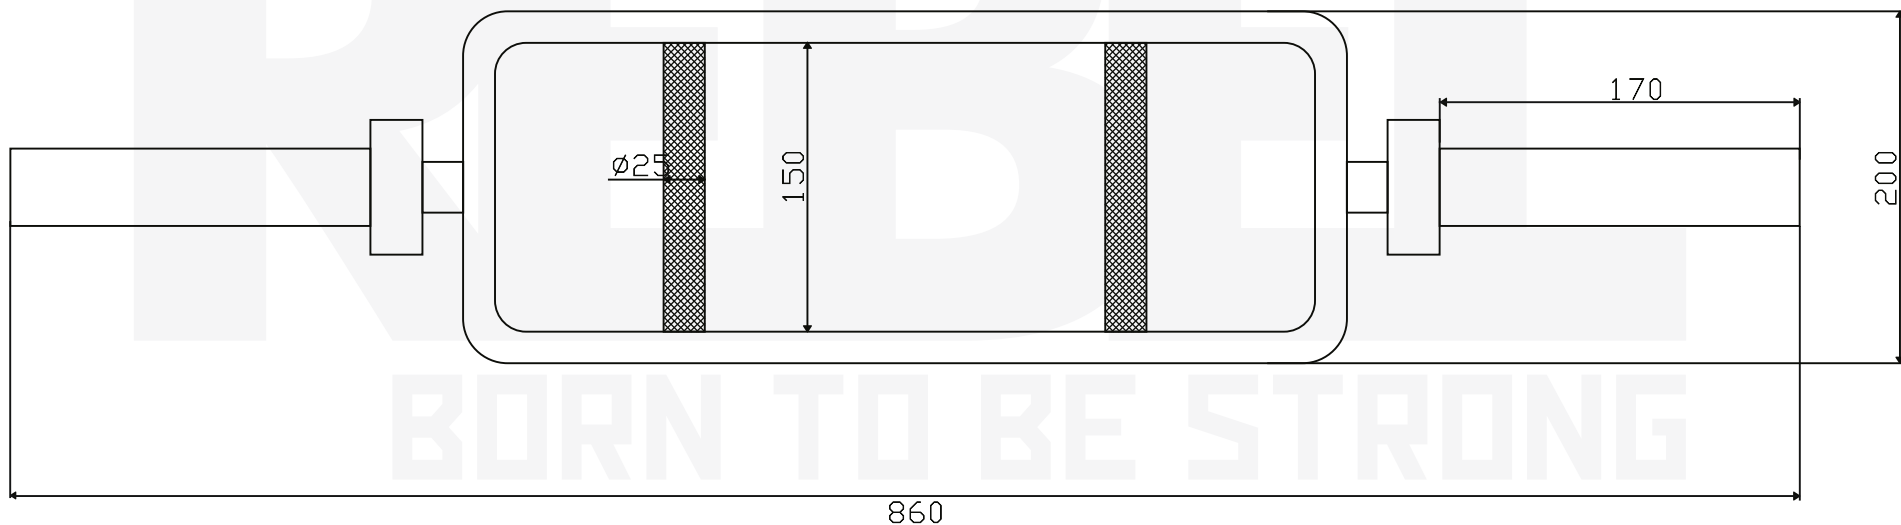

REBEL
BORN TO BE STRONG

R-OB34-C

Гриф узкий параллельный хват хромированный 34"

ПАРАМЕТРЫ ГРИФА