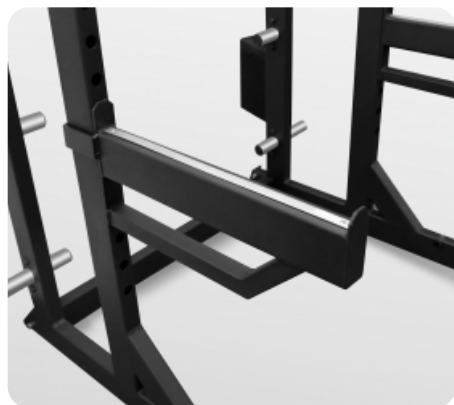

## BRONZE GYM AL-318 Силовая полурама

Цена: 104 690 руб.

Склад: Москва - В наличии ■ ■ ■ ■

---

BRONZE GYM AL-318 предназначена для эффективной проработки мышц всего тела. Конструкция рамы включает в себя страховочные ограничители и съемные крюки для грифа. Также, для занятий без штанги предусмотрены турники с многопозиционными хватами и зацепы для подтягиваний. Крепления для эспандеров обеспечивают постепенное увеличение нагрузки в жиме лежа, приседе и других упражнениях. На задних стойках рамы расположены 8 держателей для стандартных олимпийских дисков. Тренажер отлично подходит для общих силовых тренировок и улучшения физической формы в целом, а также для повышения спортивных результатов.

---

Назначение	профессиональное
Тип	силовая рама
Рама	100*50*3 мм, порошковая, матовая краска
Нагрузка	гантели/штанга/собственный вес
Размер тренажера в рабочем состоянии (Д*Ш*В)	140*147*230 см
Вес нетто	130 кг
Вес брутто	142 кг
Гарантия	3 года
Производитель	Fitathlon Group (Германия)
Страна изготовления	Россия

Теги: [Профессиональные силовые тренажеры](#), [Стойки и силовые рамы силовых тренажеров](#), [Силовые тренажеры Bronze Gym](#)

Страховочные ограничители

Турник с многопозиционными хватами

Текстурный узор для более удобного и цепкого хвата