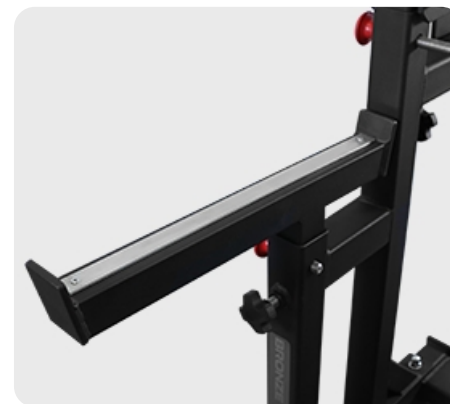

Подставки для грифа