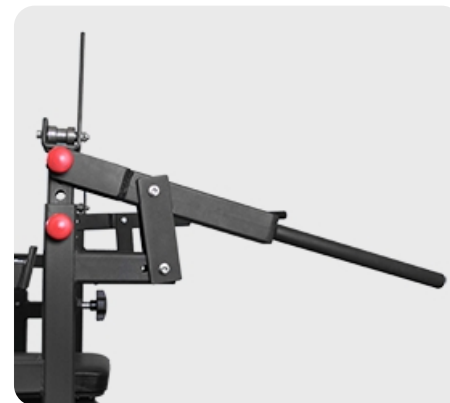

NEW

BRONZE GYM AL-320 Скамья для жима пауэрлифтерская

Цена: 64 990 руб.

Склад: Москва - В наличии ■ ■ ■

Профессиональные скамьи от немецкого бренда BRONZE GYM — это отличное решение для любых фитнес клубов, небольших корпоративных залов и различных учреждений спортивной направленности. AL-320 — скамья для жима пауэрлифтерская коммерческого класса. Для защиты от царапин и сколов предусмотрено двойное порошковое напыление. Каркас выполнен из толстостенного профиля 50*100 мм прямоугольного сечения толщиной 3 мм. Используемые на модели AL-320 материалы скамьи из пенополиуретана с обивкой из экокожи гарантируют повышенный комфорт на протяжении всего тренировочного процесса. Дополнительные особенности данного оборудования заключаются в наличии домкрата стартового положения и крепления для амортизаторов. Для безопасности при подходах на тренажёре есть специальная платформа для страхующего.

Назначение	профессиональное
Тип	силовая скамья
Упражнения	различные группы мышц
Рама	50*100*3 мм, двухслойная покраска
Нагрузка	штанга
Сиденье	упругий наполнитель из PU поролона, обивка из искусственной кожи
Регулировка положения спинки	нет
Транспортировочные ролики	нет
Размер тренажера в рабочем состоянии (Д*Ш*В)	150*150*114 см
Вес нетто	133 кг
Вес брутто	140 кг
Гарантия	3 года
Производитель	Fitathlon Group (Германия)
Страна изготовления	Россия

Теги: [Профессиональные силовые тренажеры](#), [Скамьи силовые тренажеры](#), [Силовые тренажеры Bronze Gym](#)

Вид в профиль

Вид спереди

Вид сзади

Широкая рабочая зона

Обивка из искусственной кожи

Домкрат стартового положения

Рама из мощного профиля прямоугольного сечения

Специальные отверстия для фиксации тренажера к полу