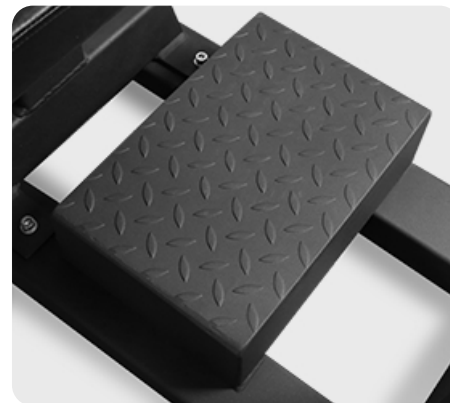

NEW

BRONZE GYM AL-320 Скамья для жима пауэрлифтерская

Цена: 64 990 руб.

Склад: Москва - В наличии ■ ■ ■

Профессиональные скамьи от немецкого бренда BRONZE GYM — это отличное решение для любых фитнес клубов, небольших корпоративных залов и различных учреждений спортивной направленности. AL-320 — скамья для жима пауэрлифтерская коммерческого класса. Для защиты от царапин и сколов предусмотрено двойное порошковое напыление. Каркас выполнен из толстостенного профиля 50*100 мм прямоугольного сечения толщиной 3 мм. Используемые на модели AL-320 материалы скамьи из пенополиуретана с обивкой из экокожи гарантируют повышенный комфорт на протяжении всего тренировочного процесса. Дополнительные особенности данного оборудования заключаются в наличии домкрата стартового положения и крепления для амортизаторов. Для безопасности при подходах на тренажёре есть специальная платформа для страхующего.

Теги: [Профессиональные силовые тренажеры](#), [Скамьи силовые тренажеры](#), [Силовые тренажеры Bronze Gym](#)

Вид в профиль

Вид спереди

Вид сзади

Широкая рабочая зона

Обивка из искусственной кожи

Домкрат стартового положения

Возможность вертикальной регулировки
подставки под штангу

Удобная система регулировок

Подставки для грифа

Ролики с резьбой под штангу

Крепления для амортизаторов

Платформа для подстраховки с рифленным узором

Рама из мощного профиля прямоугольного сечения

Специальные отверстия для фиксации тренажера к полу