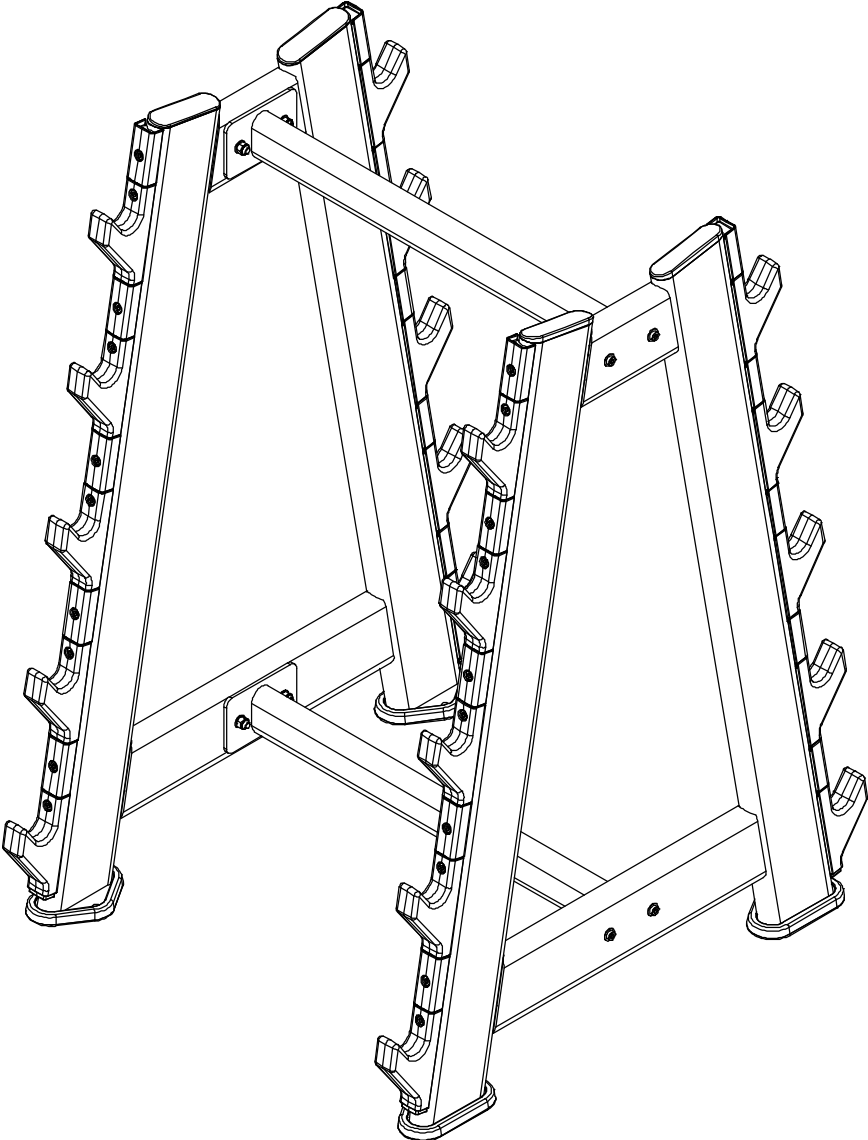

BARBELL RACK

PARTS LIST

ITEM	QTY.	PART NO.	Paragon P/N	DESCRIPTION	CHINESE DESCRIPTION
1	2	53028PA-A	P20-3135	PTD ASSY, BR SIDE	固定管組
2	2	53033PA-A	P04-2955	PTD ASSY, BR CROSS SUPPORT	連接管組
3	16	2001101		WASHER, FLAT 3/8 SAE ST ZN	平面華司 20X10.5X1.0T
4	8	2001201		NUT, 3/8-16 LK ST ZN	尼龍螺帽3/8"-16x11T
5	8	2005409		BOLT, 3/8-16 X 2-1/2" (64mm) SOCKET HEAD	六角承窩螺絲 3/8"x 2 1/2"L
6	2	5302801	P04-2945	BR SIDE WELDMENT	固定管組
7	20	5289201-E	P06-2242	REAR PLASTIC BAR RACK	塑膠護蓋
8	20	5303501	P6-2287	FRONT PLASTIC BAR RACK	塑膠護蓋
9	40	2006403		BOLT, 3/8-16 X 1" (25mm) SOCKET HEAD W/NP	六角承窩螺絲 3/8"x 1"L 點耐落
10	4	5205401-A	P06-2129	END CAP, FLATOVAL	橢圓管塞
11	4	5257201-A	P06-2203	RUBBER FOOT PAD	橡膠墊