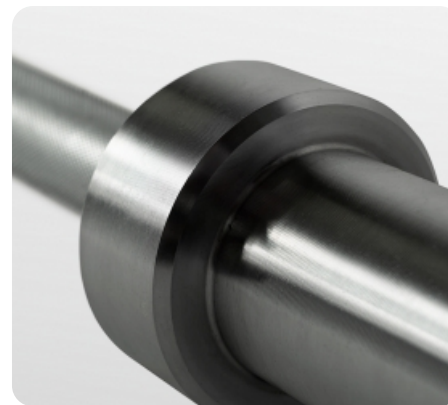

NEW

BRONZE GYM BGBRW05 Гриф олимпийский W-образный

Цена: **14 990 руб.**

Склад: Москва - В наличии ■ ■ ■ ■

Гриф изогнутый W-образный предназначен для выполнения разнообразных упражнений, где нужны разные варианты хвата. Форма грифа позволяет снизить нагрузку на кисти при выполнении ряда упражнений. Максимальная нагрузка 140 кг. Хромированная сталь, нескользящие насечки для прочного хвата. Диаметр центральной части грифа - 28 мм. Замки входят в комплект.

Назначение	профессиональное
Вес нетто	10,5 кг
Длина	122 см
Материал	хромированная сталь
Производитель	Fitathlon Group (Германия)
Страна изготовления	КНР

Теги: [Профессиональные свободные веса](#), [Грифы свободные веса](#), [Свободные веса Bronze Gym](#)

Нескользящие насечки для прочного хвата

Гладкая посадочная втулка 50 мм

Хромированная сталь

Максимальная нагрузка 140 кг

Диаметр центральной части грифа - 28 мм

Замки входят в комплект