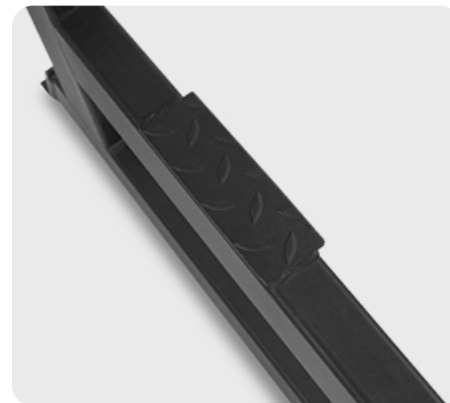

NEW

BRONZE GYM AL-310 Стойка турник/пресс/брусья

Цена: 54 790 руб.

Склад: Москва - Ожидается

BRONZE GYM AL-310 - это коммерческое оборудование типа турник/пресс/брусья. Модель позволяет выполнять подтягивания для развития спины и рук, отжимания, тренировать пресс, а также другие упражнения. Каркас оборудования выполнен из толстостенного профиля 50*100 мм прямоугольного сечения толщиной 3 мм. AL-310 оснащен мягкой спинкой с полиуретановым наполнителем и обивкой из искусственной кожи. Для комфортного выполнения упражнений на пресс установлены подлокотники. Все поручни имеют антискользящую поверхность.

Теги: [Профессиональные силовые тренажеры](#), [Скамьи силовые тренажеры](#), [Силовые тренажеры Bronze Gym](#)

Турник с многопозиционным хватом

Рельефные рукоятки для выполнения упражнений на турнике

Эргономичная подушка для спины с поролоновой подушкой

Мягие подлокотники для выполнения упражнений на пресс

Рельефные рукояти для выполнения упражнений на брусьях

Рифленая платформа для ног