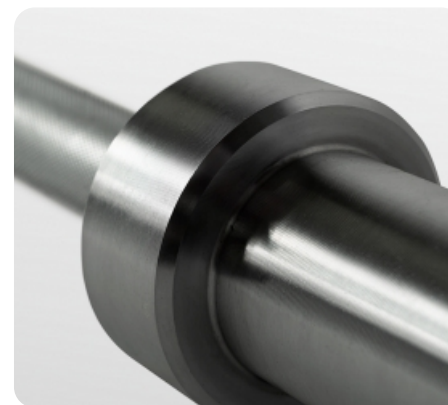

NEW

BRONZE GYM BGBREZ42 Гриф олимпийский EZ-образный

Цена: 13 990 руб.

Склад: Москва - В наличии

Изогнутый EZ-образный гриф отлично подойдет для упражнений на бицепс и трицепс. В отличие от прямого грифа, расположение рук на кривом грифе анатомически более правильное, и запястья не выламывает при выполнении упражнений для рук. Максимальная нагрузка 140 кг. Хромированная сталь, нескользящие насечки для прочного хвата. Диаметр центральной части грифа - 28 мм. Замки входят в комплект.

Назначение	профессиональное
Вес нетто	10 кг
Длина	119 см
Материал	хромированная сталь
Производитель	Fitathlon Group (Германия)
Страна изготовления	КНР

Теги: [Профессиональные свободные веса](#), [Грифы свободные веса](#), [Свободные веса Bronze Gym](#)

Нескользящие насечки для прочного хвата

Гладкая посадочная втулка 50 мм

Хромированная сталь

Максимальная нагрузка 140 кг

Диаметр центральной части грифа - 28 мм

Замки входят в комплект